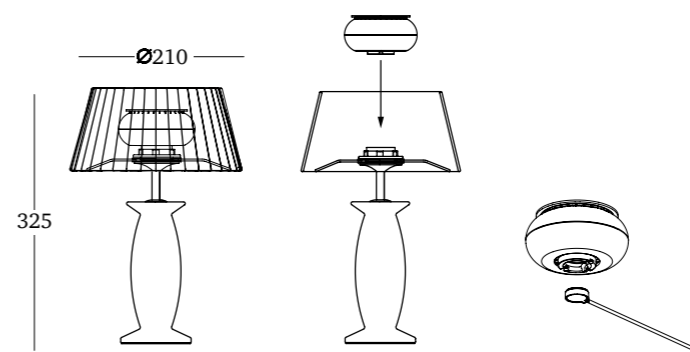

Ping ®

(Optional accessory
990202)

Lampada LED ricaricabile
Interruttore touch, accensione/spengimento morbida
Dimmerabile: 5%-100%
IP20

Materiali:

- Base lampada: Cemento / Marmo
- Paralume: Tessuto
- Alluminio pressofuso
- PC satinato

Tempo di ricarica: 5 ore

Tempo di funzionamento: 11 ore

Ingresso: DC 5V = 2A (Adattatore non incluso)

Potenza: 5W, 5V

Batteria al litio: 2*3500 mAh

LED: Lumileds 4014

Lumen: Max.365

CCT: 2200K / 2700K / 3000K

CRI ≥80

Dimensioni scatola singola: 22.5 x 16.5 x 53.5 cm

Master: 4 pezzi

Misura master: 46.5 x 34.5 x 55.5 cm

Peso netto: 7.2 kg

Peso lordo: 10.9 kg