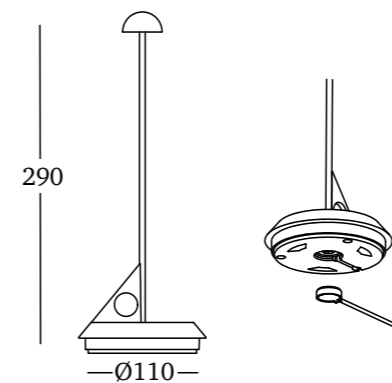

Lume®

378501	Bianco	
378502	Nero	
378509	Corten	
378533	Oro Opaco	

Lampada LED ricaricabile
Interruttore touch
Dimmerabile: 5%-100%
IP65

Materiali:

- Alluminio pressofuso
- Verniciatura a polvere
- Diffusore in policarbonato satinato

Tempo di ricarica: 3-4 ore
Tempo di funzionamento: 10-11 ore
Ingresso: DC 5V = 2A (Adattatore non incluso)
Potenza: 2,2W, 5V
Batteria al litio: 2*2200 mAh

LED: Lumileds 4014
Lumen: Max.184
CCT: 2200K / 2700K / 3000K
CRI ≥80

Dimensioni scatola singola: 15 x 14.5 x 35 cm
Master: 6 pezzi
Misura master: 46.5 x 30.5 x 36.5 cm
Peso netto: 2.4 kg
Peso lordo: 6.2 kg