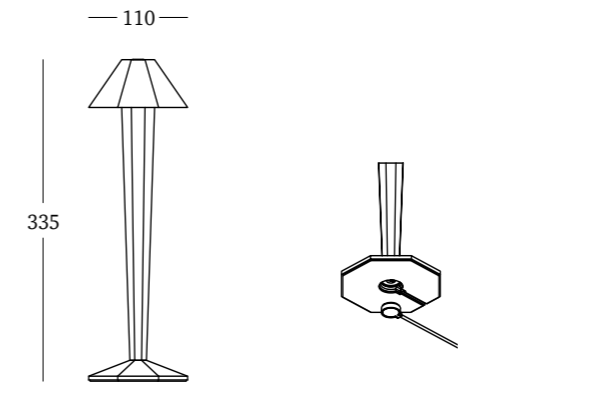

Krypton®

371101	Bianco	○
371102	Nero	●
371109	Corten	●

Lampada LED ricaricabile
Interruttore touch
Dimmerabile: 5%-100%
IP54

Materiali:

1. Alluminio pressofuso
   - Verniciatura a polvere
   - Diffusore in policarbonato satinato
2. Tempo di ricarica: 4-5 ore
   Tempo di funzionamento: 11-12 ore
   Ingresso: DC 5V = 1A (Adattatore non incluso)
   Potenza: 2,2W, 5V
   Batteria al litio: 2*2200 mAh

LED: Lumileds 4014
Lumen: 189/200
CCT: 2700K / 3000K
CRI ≥80

Dimensioni scatola singola: 15 x 14.5 x 39 cm
Master: 6 pezzi
Misura master: 45.5 x 31.5 x 40.5 cm
Peso netto: 5.7 kg
Peso lordo: 9.9 kg