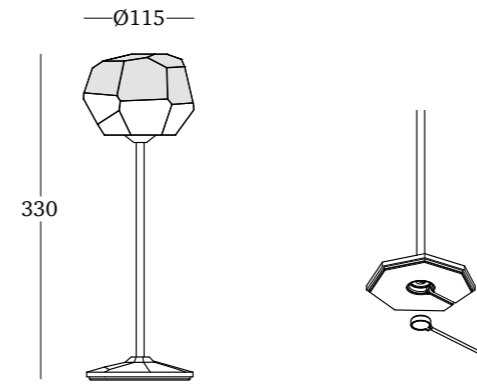

Peso netto: 5.5 kg

Peso lordo: 6.3 kg

STONE[®]

“Decoration can be a state of mind, an unusual perception, a ritual whisper.”

- Ettore Sottsass

Stone®

370101	Bianco	○
370102	Nero	●
370106	Rosso	●

Lampada LED ricaricabile
Interruttore touch
Dimmerabile: 5%-100%
IP54