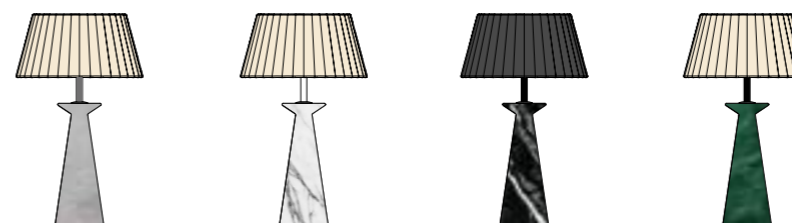

Cemento
140161

Marmo Bianco
140262

Marmo Nero
140363

Marmo Verde
140464

Lampada LED ricaricabile
Interruttore touch, accensione/spengimento morbida
Dimmerabile: 5%-100%
IP20

Materiali:

- Base lampada: Cemento / Marmo
- Paralume: Tessuto
- Alluminio pressofuso
- PC satinato

Tempo di ricarica: 5 ore

Tempo di funzionamento: 11 ore

Ingresso: DC 5V = 2A (Adattatore non incluso)

Potenza: 5W, 5V

Batteria al litio: 2*3500 mAh

LED: Lumileds 4014

Lumen: Max.365

CCT: 2200K / 2700K / 3000K

CRI ≥80

Dimensioni scatola singola: 22.5 x 16.5 x 56 cm

Master: 4 pezzi

Misura master: 46.5 x 34.5 x 58 cm

Peso netto: 7.4 kg

Peso lordo: 11.1 kg