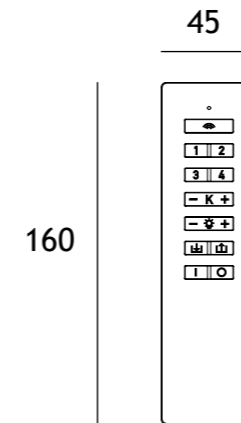

Batteria al litio: 2*3500 mAh

LED: Lumileds 4014

Lumen: Max.365

CCT: 2200K / 2700K / 3000K

CRI ≥80

Dimensioni scatola singola: 22.5 x 16.5 x 56 cm

Master: 4 pezzi

Misura master: 46.5 x 34.5 x 58 cm

CRI ≥80

Dimensioni scatola singola: 22.5 x 16.5 x 53.5 cm

Master: 4 pezzi

Misura master: 46.5 x 34.5 x 55.5 cm

Peso netto: 7.2 kg

Peso lordo: 10.9 kg

(Optional accessory
990202)

Lumi Core® (Industrial Patent) Wireless Rechargeable Bulb

Master: 12 pezzi

Misura master: 21.5 x 18 x 12 cm

Peso netto: 2.4 kg

Peso lordo: 3.2 kg

(Optional accessory 990202)

Remote Control®

990202

(Optional accessory 990202)

Materiale: tecnopolimero non infiammabile (UL - V0)

Dimensioni scatola singola: 5.5 x 2.5 x 17 cm
 Master: 24 pezzi
 Misura master: 18.5 x 22 x 18.5 cm
 Peso netto: 2.4 kg
 Peso lordo: 2.8 kg

BLOK[®]

“Rest is the seasoning that makes work sweet.”
- Plutarco