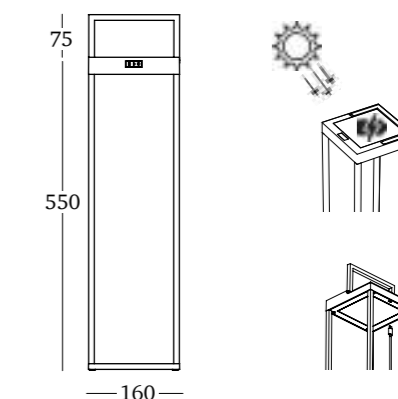

Handy Pro®
Maxi

170202	Nero	●
170209	Corten	●

Lampada LED a ricarica solare
Interruttore touch
Sensore crepuscolare: si attiva sotto i 50 lux
Dimmerabile: 5%-100%
IP65

Materiali:

- Alluminio pressofuso
- Verniciatura a polvere
- Diffusore in policarbonato satinato

Tempo di ricarica:
- Ricarica con caricatore USB: 4-5 ore
- Ricarica con energia solare: 23-24 ore
Tempo di funzionamento: 11-12 ore
Ingresso: DC 5V = 1A (Adattatore non incluso)
Potenza: 2.5W, 5V
Pannello solare: 2,3W silicio monocristallino
Batteria al litio: 2*2600 mAh

LED: Lumileds 4014
Lumen: Max.236
CCT: 2200K / 2700K / 3000K
CRI ≥80

Dimensioni scatola singola: 21.5 x 22.5 x 43 cm
Master: 4 pezzi
Misura master: 46.5 x 46.5 x 44.5 cm
Peso netto: 4.8 kg
Peso lordo: 8.2 kg

Lampada LED a ricarica solare
Interruttore touch
Sensore crepuscolare: si attiva sotto i 50 lux
Dimmerabile: 5%-100%
IP65

Materiali:

- Alluminio pressofuso
- Verniciatura a polvere
- Diffusore in policarbonato satinato

Tempo di ricarica:
- Ricarica con caricatore USB: 4-5 ore
- Ricarica con energia solare: 23-24 ore
Tempo di funzionamento: 11-12 ore
Ingresso: DC 5V = 1A (Adattatore non incluso)
Potenza: 2.5W, 5V
Pannello solare: 2,3W silicio monocristallino
Batteria al litio: 2*2600 mAh

LED: Lumileds 4014
Lumen: Max.244
CCT: 2200K / 2700K / 3000K
CRI ≥80

Dimensioni scatola singola: 21.5 x 22.5 x 63 cm
Master: 4 pezzi
Misura master: 46.5 x 46.5 x 64.5 cm
Peso netto: 5.2 kg
Peso lordo: 9.3 kg