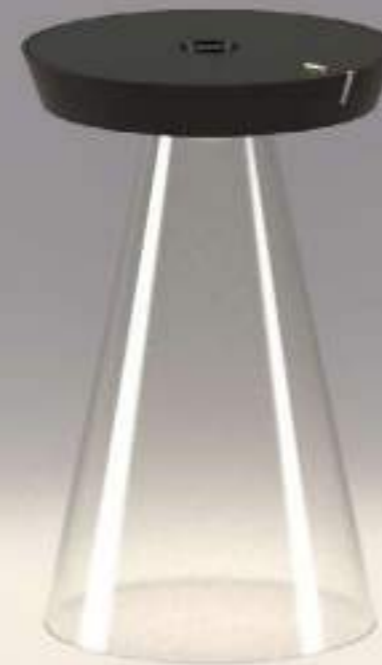

CRI ≥80

Dimensioni scatola singola: 17 x 17 x 29.5 cm

Master: 6 pezzi

Misura master: 53 x 35.5 x 31 cm

Peso netto: 3.3 kg

Peso lordo: 7.5 kg

Torus® Fly

366501	White	○
366502	Black	●