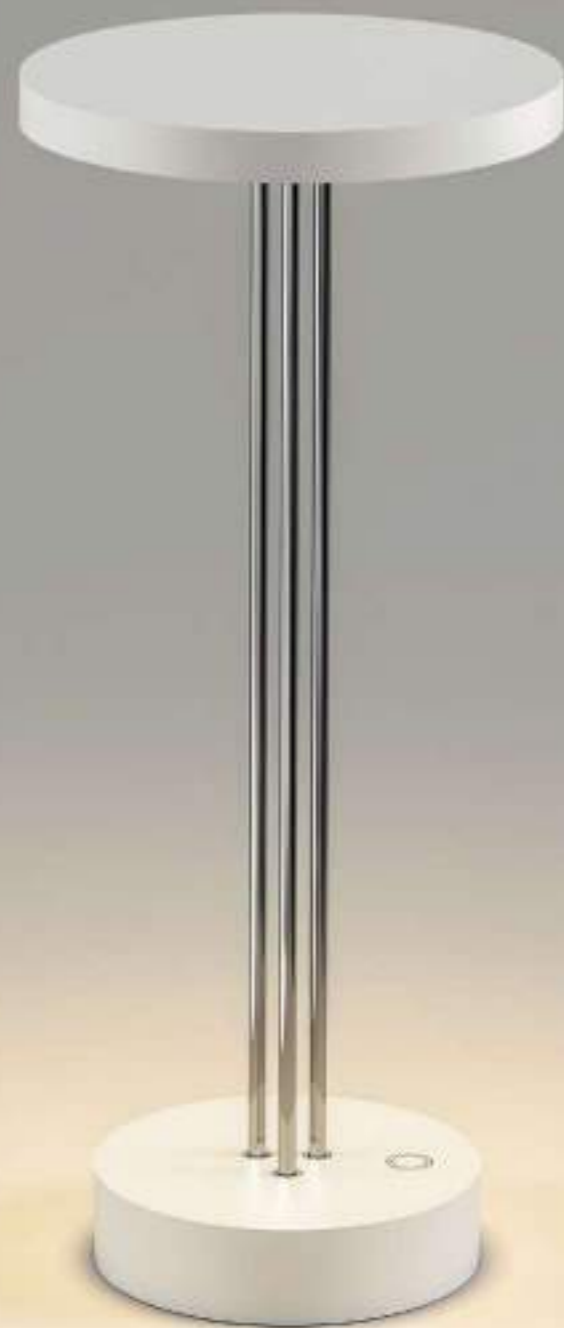

Trizio

321201 Bianco

321202 Nero

Lampada LED ricaricabile
Interruttore touch
Dimmerabile: 5%-100%
IP54

Materiali:

- Alluminio pressofuso
- Verniciatura a polvere
- Diffusore in policarbonato satinato

Tempo di ricarica: 5-6 ore
Tempo di funzionamento: 10-12 ore
Ingresso: DC 5V = 1A (Adattatore non incluso)
Potenza: 2,2W, 5V
Batteria al litio: 2*2200 mAh

LED: Lumileds 4014
Lumen: 192
Temperatura colore: 3000K
CRI ≥80

Dimensioni scatola singola: 19.5 x 19.5 x 39.5 cm
Master: 6 pezzi
Misura master: 60 x 40.5 x 41.5 cm
Peso netto: 4.8 kg
Peso lordo: 9.0 kg