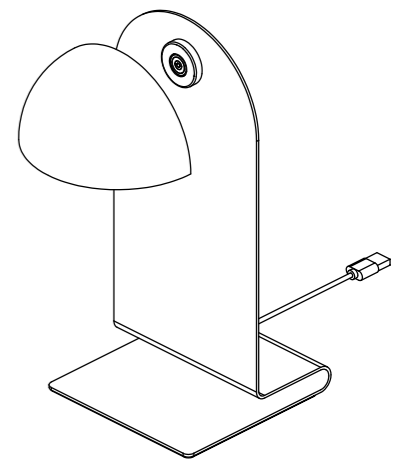

- Johann W. Goethe

— Ø50 —

-10-

Midi®

367101 Bianco 

367102 Nero 

Lampada LED ricaricabile
Interruttore touch
Dimmerabile: 5%-100%
IP54  

Materiali: