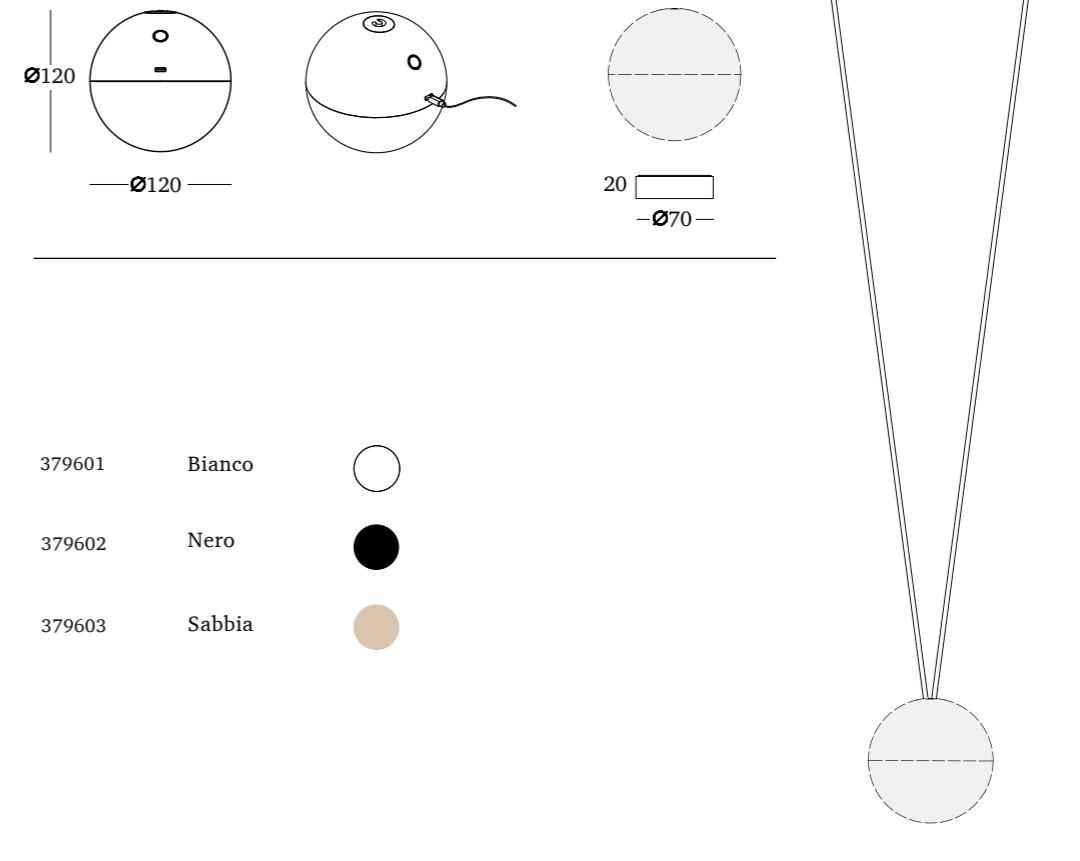

Albedo®

379601	Bianco	
379602	Nero	
379603	Sabbia	

Lampada LED ricaricabile
Interruttore touch
Dimmerabile: 5%-100%
IP65

Materiali:

- Alluminio pressofuso
- Verniciatura a polvere
- PC opale

Tempo di ricarica: 3-4 ore

Tempo di funzionamento: 10-11 ore

Ingresso: DC 5V = 2A (Adattatore non incluso)

Potenza: 2,2W, 5V

Batteria al litio: 2*2200 mAh

LED: Lumileds 4014

Lumen: 168/170

CCT: 2700K/3000K

CRI ≥80

Dimensioni scatola singola: 15.5 x 15.5 x 18 cm

Master: 6 pezzi

Misura master: 48.5 x 32.5 x 19.5 cm

Peso netto: 2.0 kg

Peso lordo: 5.1 kg