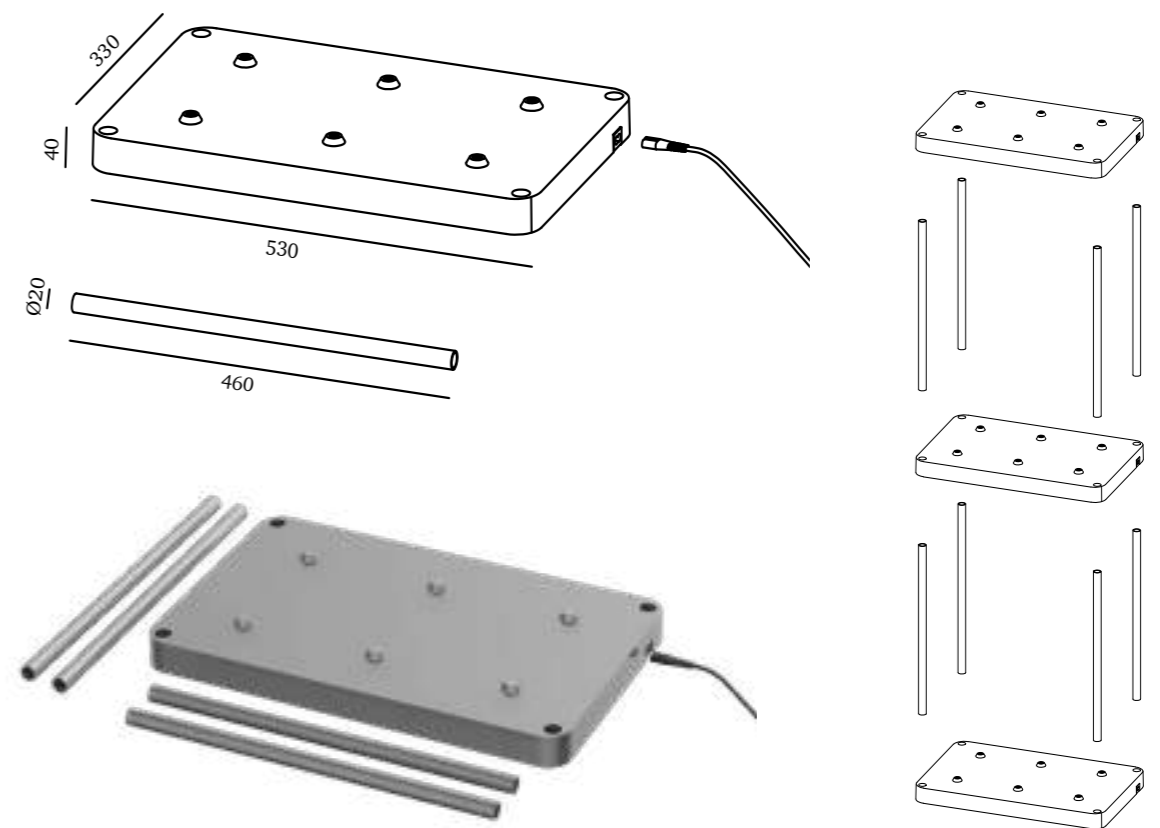

6 Units Multiple Charging Station

H1855A

Multiple charging station
IP20

Materiale: tecnopolimero non infiammabile (classe V0)

Ingresso: AC 100V-240V ~ 50/60 Hz

Uscita: DC 5V = 7A

Potenza: 35W

Dimensioni scatola singola: 39 x 6.5 x 57 cm

Master: 4 pezzi

Misura master: 41 x 59.5 x 28 cm

Peso netto: 7.6 kg

Peso lordo: 9.6 kg