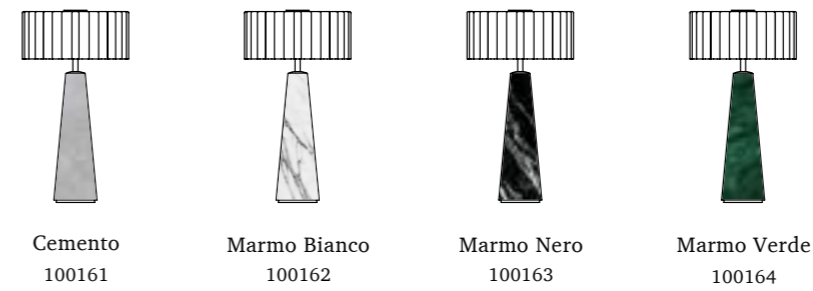

Blok®

Lampada LED ricaricabile
Interruttore touch, accensione/spegnimento morbida
Dimmerabile: 5%-100%
IP65

Materiali:

- Base lampada: Cemento / Marmo
- Paralume: Vetro satinato
- Alluminio pressofuso
- PC satinato

Tempo di ricarica: 4-5 ore

Tempo di funzionamento: 10-11 ore

Ingresso: DC 5V= 2A (Adattatore non incluso)

Potenza: 2,2W, 5V

Batteria al litio: 2*2600 mAh

LED: Lumileds 4014

Lumen: 155/171/176

CCT: 2200K/2700K/3000K

CRI ≥80

Dimensioni scatola singola: 24.5 x 23.5 x 46 cm

Master: 4 pezzi

Misura master: 50.5 x 48.5 x 47.5 cm

Peso netto: 5.1 kg

Peso lordo: 11.7 kg