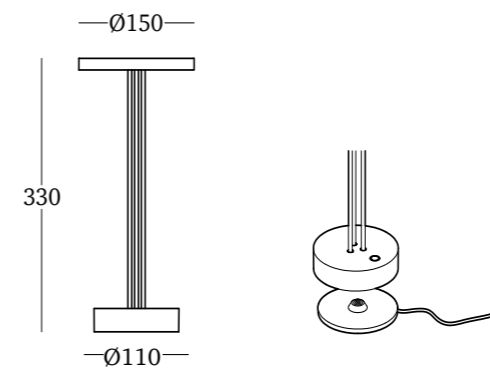

Trizio

321201 Bianco

321202 Nero

Lampada LED ricaricabile
Interruttore touch
Dimmerabile: 5%-100%
IP54

Materiali:

- Alluminio pressofuso
- Verniciatura a polvere
- Diffusore in policarbonato satinato

Tempo di ricarica: 5-6 ore
Tempo di funzionamento: 10-12 ore
Ingresso: DC 5V = 1A (Adattatore non incluso)
Potenza: 2,2W, 5V
Batteria al litio: 2*2200 mAh

LED: Lumileds 4014
Lumen: 192
Temperatura colore: 3000K
CRI ≥80

Dimensioni scatola singola: 19.5 x 19.5 x 39.5 cm
Master: 6 pezzi
Misura master: 60 x 40.5 x 41.5 cm
Peso netto: 4.8 kg
Peso lordo: 9.0 kg