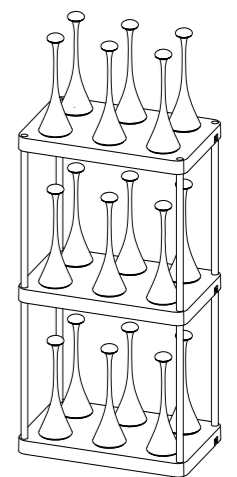

Master: 4 pezzi

Misura master: 41 x 59.5 x 28 cm

Peso netto: 7.6 kg

Peso lordo: 9.6 kg

Max 3 livelli

UBÌQUA

CORDLESS LIGHT, LIMITLESS LIFE

Distributore esclusivo Italia: