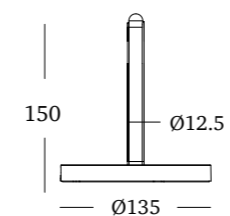

Multiple® Charger

Max 6 heads

366902 Black

Multiple charger
IP20

Material: not flammable technopolymer (class V0)
Input: AC 100V-240V ~ 50/60 Hz
Output: DC 5V = 7A
Power: 35W

Dimensioni scatola singola: 14 x 14 x 21 cm
Master: 6 pezzi
Misura master: 44 x 29.5 x 23 cm
Peso netto: 3.9 kg
Peso lordo: 5.7 kg

Torus® Top