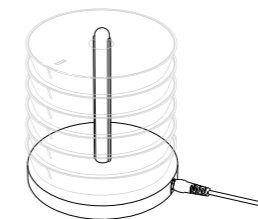

LED: Lumileds 4014
Lumens: 190/200
CCT: 2700K / 3000K
CRI ≥80

Dimensioni scatola singola: 31.5 x 4 x 55.5 cm
Master: 4 pezzi
Misura master: 57 x 18 x 33 cm
Peso netto: 8.4 kg
Peso lordo: 12 kg

Multiple® Charger