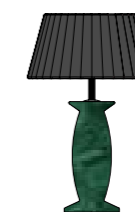

Peso netto: 7.4 kg

Peso lordo: 11.1 kg

(Optional accessory
990202)

Ping ®

(Optional accessory
990202)

Cemento
150161

Marmo Bianco
150262

Marmo Nero
150363