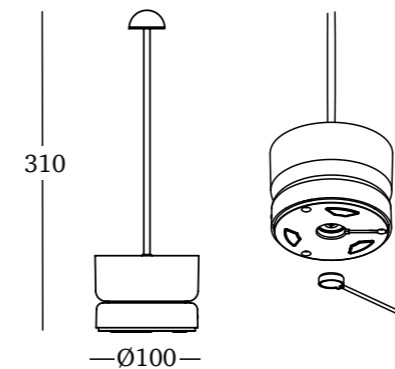

Basket®

120101	Bianco	○
120102	Nero	●
120109	Corten	●
120133	Oro Opaco	●

Lampada LED ricaricabile
Interruttore touch, accensione/spegnimento morbida
Dimmerabile: 5%-100%
IP65

Materiali:

1. Alluminio pressofuso
   - Verniciatura a polvere
   - Diffusore in policarbonato satinato
2. Tempo di ricarica: 3-4 ore
   Tempo di funzionamento: 14-15 ore
   Ingresso: DC 5V = 2A (Adattatore non incluso)
   Potenza: 2.2W, 5V
   Batteria al litio: 2*2600 mAh

LED: Lumileds 4014
Lumens: Max.184
CCT: 2200K/2700K/3000K
CRI ≥80

Dimensioni scatola singola: 12 x 12 x 36 cm
Master: 6 pezzi
Misura master: 37.5 x 25.5 x 37.5 cm
Peso netto: 3.0 kg
Peso lordo: 4.7 kg