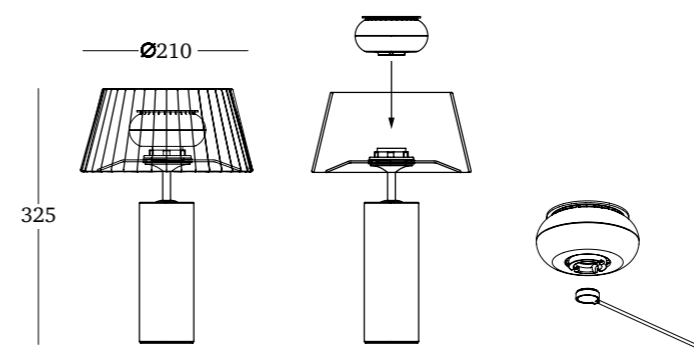

Stilos®

Lampada LED ricaricabile
Interruttore touch, accensione/spengimento morbida
Dimmerabile: 5%-100%
IP20

Materiali:

- Base lampada: Cemento / Marmo
- Paralume: Tessuto
- Alluminio pressofuso
- PC satinato

Tempo di ricarica: 5 ore

Tempo di funzionamento: 11 ore

Ingresso: DC 5V = 2A (Adattatore non incluso)

Potenza: 5W, 5V

Batteria al litio: 2*3500 mAh

LED: Lumileds 4014

Lumen: Max.365

CCT: 2200K / 2700K / 3000K

CRI ≥80

Dimensioni scatola singola: 22.5 x 16.5 x 53.5 cm

Master: 4 pezzi

Misura master: 46.5 x 34.5 x 55.5 cm

Peso netto: 9.6 kg

Peso lordo: 13.3 kg

(Optional accessory
990202)