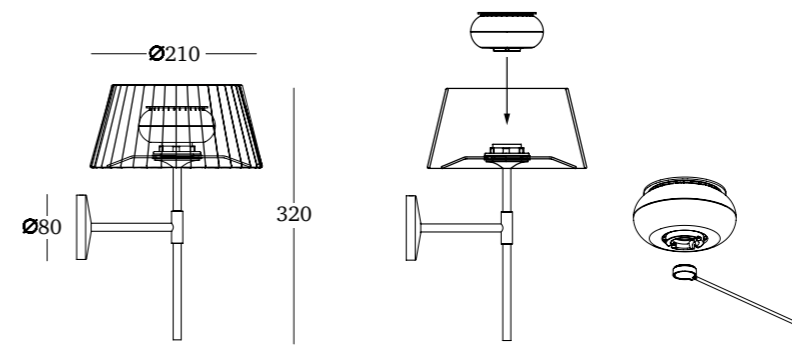

Click ®

(Optional accessory
990202)

Lampada LED ricaricabile
Interruttore touch, accensione/spengimento morbida
Dimmerabile: 5%-100%
IP20

Materiali:

- Paralume: Tessuto
- Alluminio pressofuso
- PC satinato

Tempo di ricarica: 5 ore

Tempo di funzionamento: 11 ore

Ingresso: DC 5V=2A (Adattatore non incluso)

Potenza: 5W, 5V

Batteria al litio: 2*3300 mAh

LED: Lumileds 4014

Lumen: Max.325

CCT: 2200K / 2700K / 3000K

CRI ≥80

Dimensioni scatola singola: 22 x 20 x 26 cm

Master: 4 pezzi

Misura master: 45.5 x 41.5 x 28 cm

Peso netto: 3.2 kg

Peso lordo: 5.7 kg