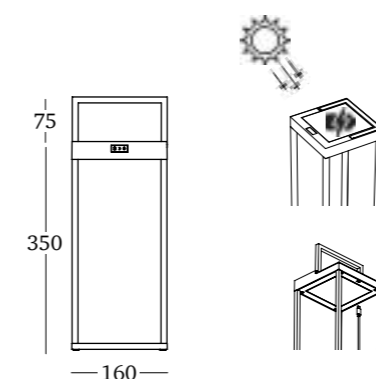

Handy Pro®
Mini

170102	Nero	●
170109	Corten	●