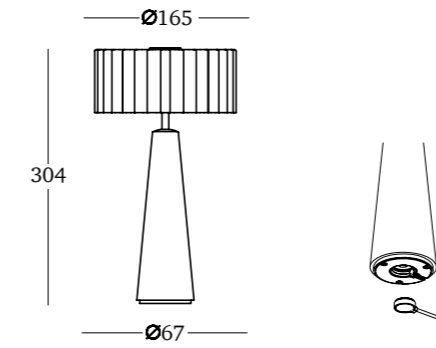

Blok®

Lampada LED ricaricabile
Interruttore touch, accensione/spegnimento morbida
Dimmerabile: 5%-100%
IP65

Materiali:

- Base lampada: Cemento / Marmo
- Paralume: Vetro satinato
- Alluminio pressofuso
- PC satinato

Tempo di ricarica: 4-5 ore

Tempo di funzionamento: 10-11 ore

Ingresso: DC 5V= 2A (Adattatore non incluso)

Potenza: 2,2W, 5V

Batteria al litio: 2*2600 mAh

LED: Lumileds 4014

Lumen: 155/171/176

CCT: 2200K/2700K/3000K

CRI ≥80

Dimensioni scatola singola: 24.5 x 23.5 x 46 cm

Master: 4 pezzi

Misura master: 50.5 x 48.5 x 47.5 cm

Peso netto: 5.1 kg

Peso lordo: 11.7 kg