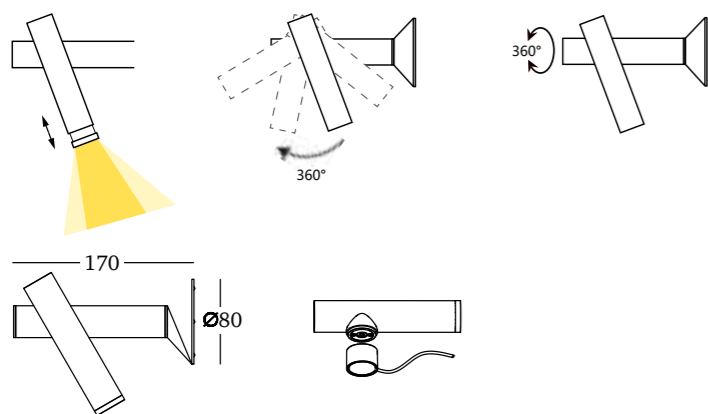

Zoom Wall®

reddot winner 2025

329501	Bianco	
329502	Nero	
329503	Sabbia	

Lampada LED ricaricabile
Interruttore touch
Dimmerabile: 5%-100%
IP54

Materiali:

- Alluminio pressofuso
- Verniciatura a polvere
- Lente opaca

Tempo di ricarica: 3-4 ore

Tempo di funzionamento: 7-8 ore

Ingresso: DC 5V $\equiv$ 1A (Adattatore non incluso)

Potenza: 1,8W, 5V

Batteria al litio: 2200 mAh

LED: CREE-XPE2

Lumen: 121

Temperatura colore: 3000K

CRI $\geq$ 80

Dimensioni scatola singola: 19 x 4.5 x 30 cm

Master: 6 pezzi

Misura master: 31.5 x 29 x 21 cm

Peso netto: 2.4 kg

Peso lordo: 4.5 kg

HANDY PRO®

“I know lives, I could miss/Without a Misery / Others -
whose instant’s wanting /Would be Eternity industry.”

- Emily Dickinson