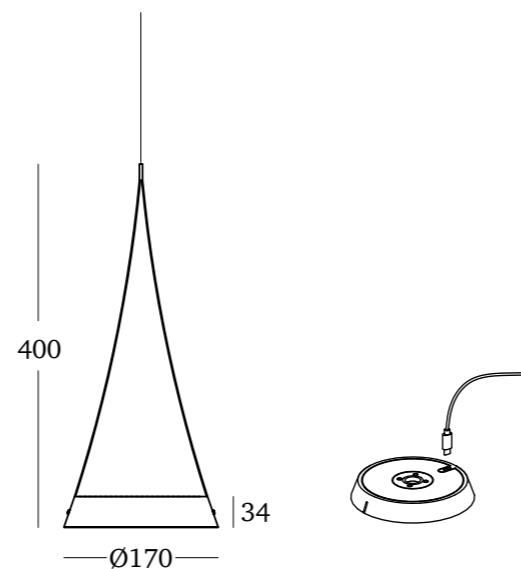

CRI ≥80

Dimensioni scatola singola: 17 x 17 x 29.5 cm

Master: 6 pezzi

Misura master: 53 x 35.5 x 31 cm

Peso netto: 3.3 kg

Peso lordo: 7.5 kg

Torus® Fly

366501	White	○
366502	Black	●