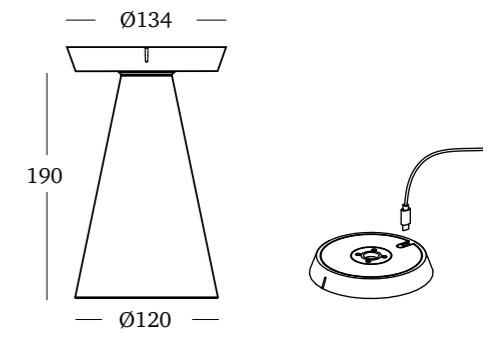

Torus® Glass

366401	White	○
366402	Black	●

LED rechargeable lamp
Touch switch
Dimmable: 5%-100%
IP20

Materials:

- Aluminium die-casting
- Powder coating painting
- Frosted polycarbonate diffuser

Charging time: 4-5h

Working time: 9-10h

Input: DC 5V = 1A (Adapter not included)

Power 2.2W, 5V

Lithium Battery: 2*1900 mAh

LED: Lumileds 4014

Lumens: 190/200

CCT: 2700K / 3000K

CRI ≥80

Dimensioni scatola singola: 17 x 17 x 29.5 cm

Master: 6 pezzi

Misura master: 53 x 35.5 x 31 cm

Peso netto: 3.3 kg

Peso lordo: 7.5 kg