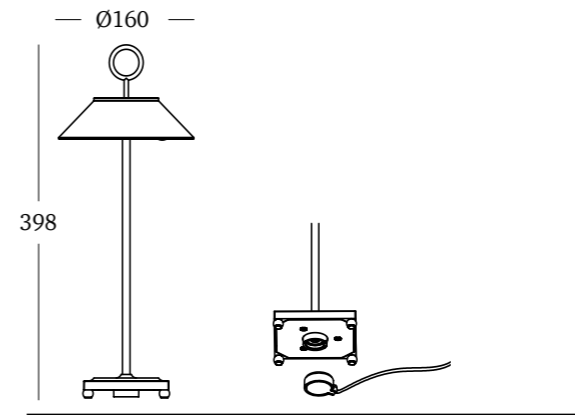

Marais Maxi®

328401	Bianco	
328402	Nero	
328443	Bronzo UV	

Lampada LED ricaricabile
Interruttore touch, accensione/spengimento morbida
Dimmerabile: 5%-100%
IP65

Materiali:

- Alluminio pressofuso
- Verniciatura a polvere
- Diffusore in policarbonato satinato

Tempo di ricarica: 3-4 ore
Tempo di funzionamento: 14-15 ore
Ingresso: DC 5V = 2A (Adapter not included)
Potenza 2.2W, 5V
Batteria al litio: 2*2600 mAh

LED: Lumileds 4014
Lumen: Max.221
CCT: 2200K / 2700K / 3000K
CRI ≥80

Dimensioni scatola singola: 34 x 17.5 x 16.5 cm
Master: 6 pezzi
Misura master: 54 x 35.5 x 35 cm
Peso netto: 6.7 kg
Peso lordo: 11.3 kg