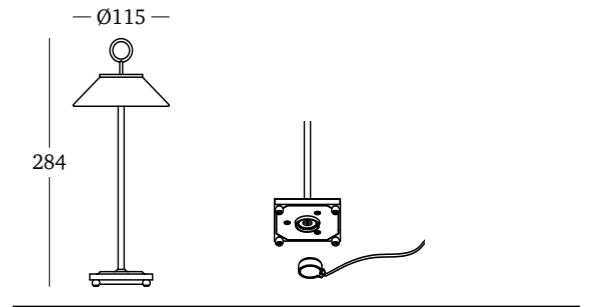

Marais Mini®

328501	Bianco	
328502	Nero	
328543	Bronzo UV	

Lampada LED ricaricabile
Interruttore touch, accensione/spengimento morbida
Dimmerabile: 5%-100%
IP65

Materiali:

- Alluminio pressofuso
- Verniciatura a polvere
- Diffusore in policarbonato satinato

Tempo di ricarica: 2-3 ore
Tempo di funzionamento: 8-9 ore
Ingresso: DC 5V = 2A (Adapter not included)
Potenza 2.2W, 5V
Batteria al litio: 1*3000 mAh

LED: Lumileds 4014
Lumen: Max.167
CCT: 2200K / 2700K / 3000K
CRI ≥80

Dimensioni scatola singola: 15 x 15 x 33.5 cm
Master: 6 pezzi
Misura master: 46.5 x 31.5 x 35 cm
Peso netto: 2.4 kg
Peso lordo: 5.7 kg