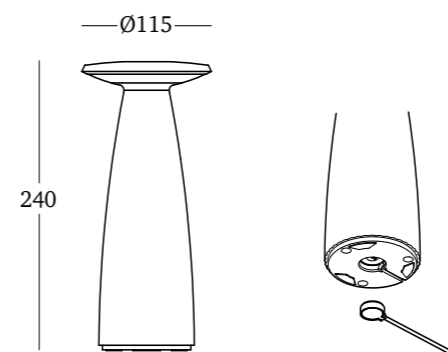

Flora Maxi®

339101	White	○
339103	Sand	●
339104	Sage	●

Lampada LED ricaricabile
Interruttore touch
Dimmerabile: 5%-100%
IP54

Materiali:

- Alluminio pressofuso
- Verniciatura a polvere
- Diffusore in policarbonato satinato

Tempo di ricarica: 3-4 ore

Tempo di funzionamento: 10-12 ore

Ingresso: DC 5V = 2A (Adattatore non incluso)

Potenza: 2,2W, 5V

Batteria al litio: 2*2200 mAh

LED: Lumileds 4014

Lumen: 163/173

CCT: 2700K / 3000K

CRI ≥80

Dimensioni scatola singola: 15.5 x 15.5 x 29.5 cm

Master: 6 pezzi

Misura master: 48 x 32.5 x 31 cm

Peso netto: 5.5 kg

Peso lordo: 9.2 kg