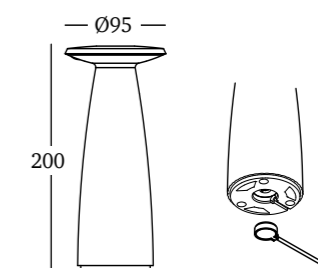

Batteria al litio: 2*2200 mAh

LED: Lumileds 4014

Lumen: 163/173

CCT: 2700K / 3000K

CRI ≥80

Dimensioni scatola singola: 15.5 x 15.5 x 29.5 cm

Master: 6 pezzi

Misura master: 48 x 32.5 x 31 cm

Peso netto: 5.5 kg

Peso lordo: 9.2 kg

Flora Mini®

339201	Bianco	○
339203	Sabbia	●
339204	Sage	●

Lampada LED ricaricabile
Interruttore touch
Dimmerabile: 5%-100%
IP65

Materiali:

- Alluminio pressofuso
- Verniciatura a polvere
- Diffusore in policarbonato satinato