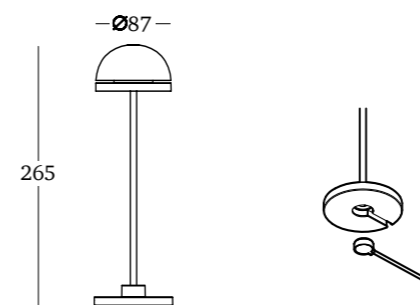

Duplo Cup®

322201	Bianco	
322202	Nero	
322209	Corten	

Lampada LED ricaricabile
Interruttore touch
Dimmerabile: 5%-100%
IP54

Materiali:

- Alluminio pressofuso
- Verniciatura a polvere
- Diffusore in policarbonato satinato

Tempo di ricarica: 4-5 ore

Tempo di funzionamento: 7-8 ore

Ingresso: DC 5V 1A (Adattatore non incluso)

Potenza: 2,2W, 5V

Batteria al litio: 1*3000 mAh

LED: Lumileds 4014

Lumen: 181/186

CCT: 2700K / 3000K

CRI ≥80

Dimensioni scatola singola: 13 x 12.5 x 32 cm

Master: 6 pezzi

Misura master: 41 x 26.5 x 33.5 cm

Peso netto: 5.5 kg

Peso lordo: 6.3 kg