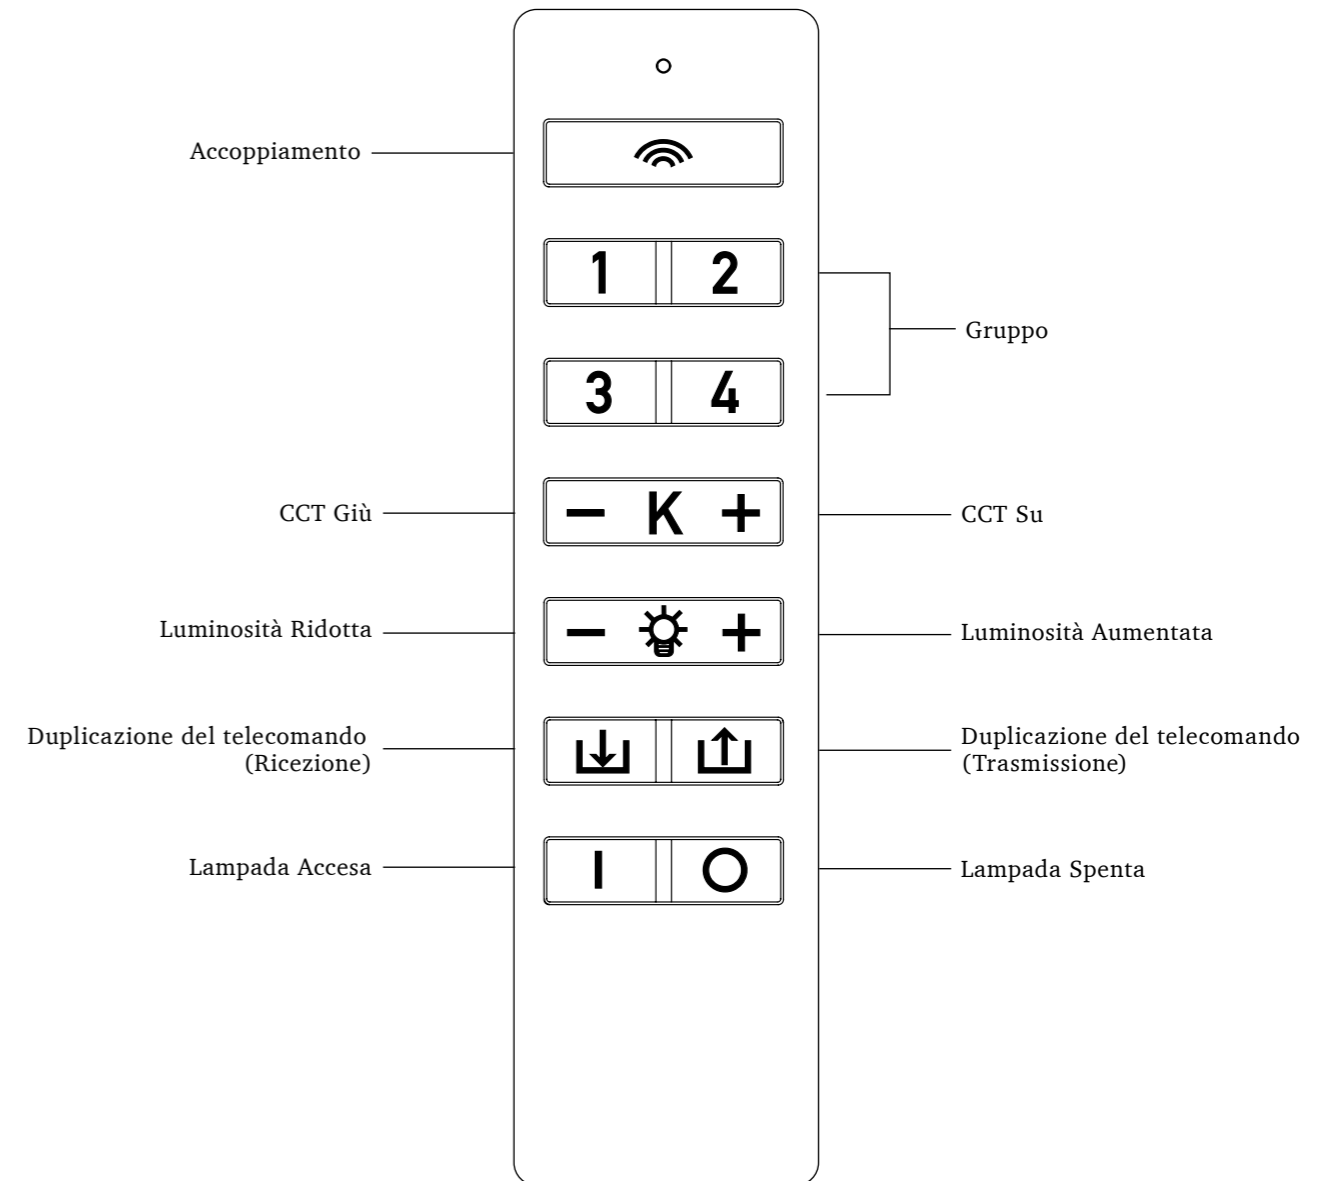

Remote Control®

990202

(Optional accessory 990202)

Materiale: tecnopolimero non infiammabile (UL - V0)

Dimensioni scatola singola: 5.5 x 2.5 x 17 cm
Master: 24 pezzi
Misura master: 18.5 x 22 x 18.5 cm
Peso netto: 2.4 kg
Peso lordo: 2.8 kg