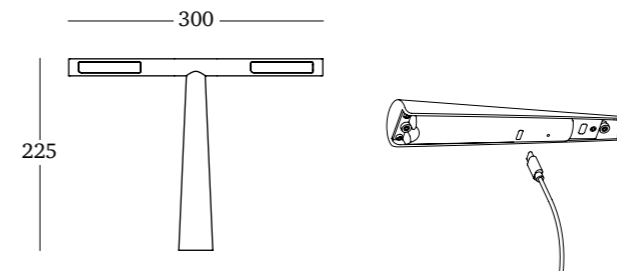

Atelier®

200101	Bianco	
200102	Nero	
200133	Oro Opaco	

Lampada LED ricaricabile
Interruttore touch, accensione/spengimento morbida
Dimmerabile: 5%-100%
IP20

Materiali:

- Alluminio pressofuso
- Lenti ottiche

Tempo di ricarica: 3-4 ore
Tempo di funzionamento: 10-11 ore
Ingresso: DC 5V = 2A (Adattatore non incluso)
Potenza: 2,2W, 5V
Batteria al litio: 3300 mAh

LED: Lumileds 4014
Lumen: 225
CCT: 3000K
CRI ≥80

Dimensioni scatola singola: 19 x 6 x 28 cm
Master: 6 pezzi
Misura master: 38 x 20.5 x 29.5 cm
Peso netto: 2 kg
Peso lordo: 4.3 kg

(Optional accessory
990202)