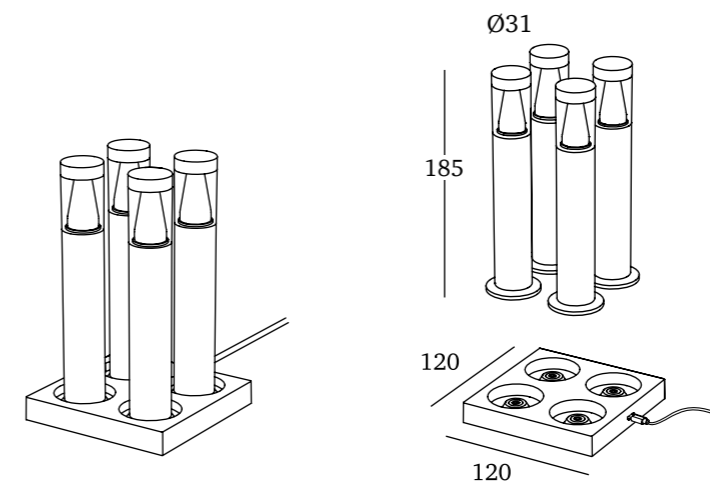

Stick®

1. 110101 Bianco Lucido ☐
2. 110102 Nero Lucido ☒

Lampada LED ricaricabile
Interruttore touch, accensione/spengimento morbida
Dimmerabile: 5%-100%
IP65

Materiali:

- Alluminio pressofuso
- Verniciatura a polvere
- Diffusore in policarbonato trasparente

Tempo di ricarica: 3-4 ore

Tempo di funzionamento: 6-7 ore

Ingresso: AC 100V-240V~50/60Hz

Uscita: DC 5V=1A (Adattatore non incluso)

Potenza: 4*1,8W, 5V

Batteria al litio: 4*2600 mAh

LED: Lumileds 3014

Lumen: 125/158/157

CCT: 2200K/2700K/3000K

CRI ≥80

Dimensioni scatola singola: 24.5 x 8.5 x 36.5 cm

Master: 4 pezzi

Misura master: 38 x 36 x 26 cm

Peso netto: 3.9 kg

Peso lordo: 6.5 kg